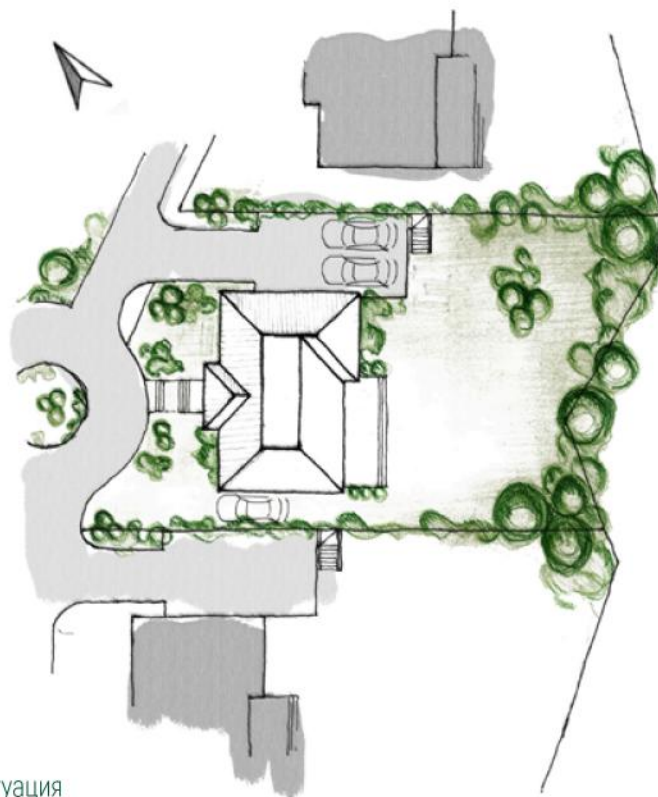

# КЪЩА 6

**4 спални със  
самостоятелна  
баня с тоалетна**

**Самостоятелна кухня**

**Кабинет и фитнес**

**2 гаража и 3 паркоместа**

Парцел  
**1 159 m<sup>2</sup>**

Обща използваема площ  
**493 m<sup>2</sup>**

Чиста жилищна площ  
**410 m<sup>2</sup>**

SIMEONOVO  
ALLEYS

Чиста жилищна площ  
**410 m<sup>2</sup>**

етаж 0

етаж 1

ситуация

етаж -1