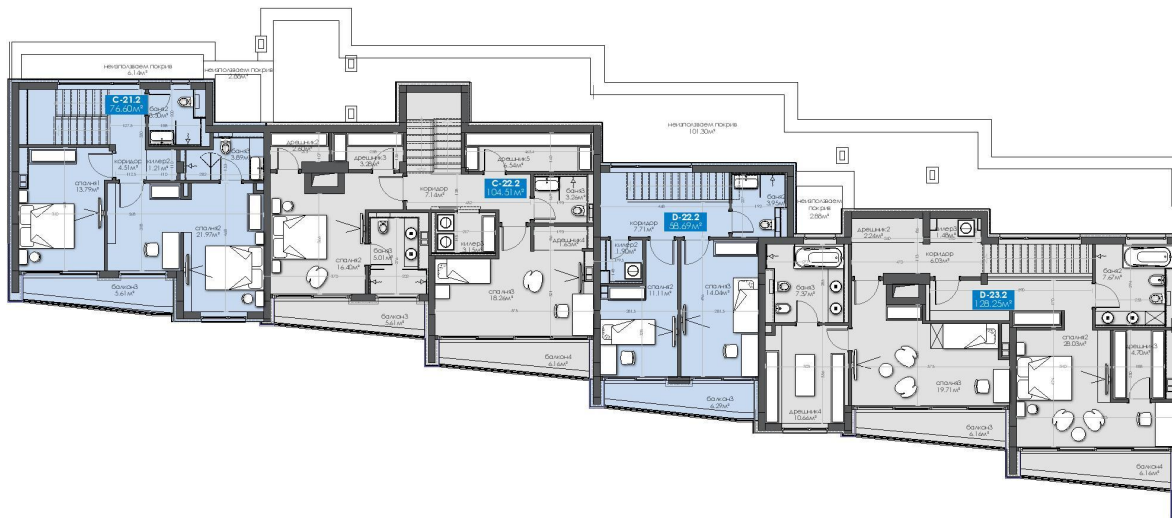

Имот N°	Тип	Изложение	ЗО, м <sup>2</sup>	ОЧ, м <sup>2</sup>	Общо, м <sup>2</sup>
Ап. С-21 мезонет	тристаен	югоизток/северозапад	165.44	26.64	192.08
Ап. С-22 мезонет	четиристаен	югоизток/северозапад	231.14	37.21	268.35

Имот N°	Тип	Изложение	ЗО, м <sup>2</sup>	ОЧ, м <sup>2</sup>	Общо, м <sup>2</sup>
Ап. D-22 мезонет	четиристаен	югоизток/северозапад	146.99	22.44	169.43
Ап. D-23 мезонет	четиристаен	югоизток/северозапад	278.55	42.53	321.08

**KMV**

Property Management ЕКСКЛУЗИВЕН ПАРТНЪОР ПРОДАЖБИ

Разпределение на етаж 9 | Кота +26,24 м