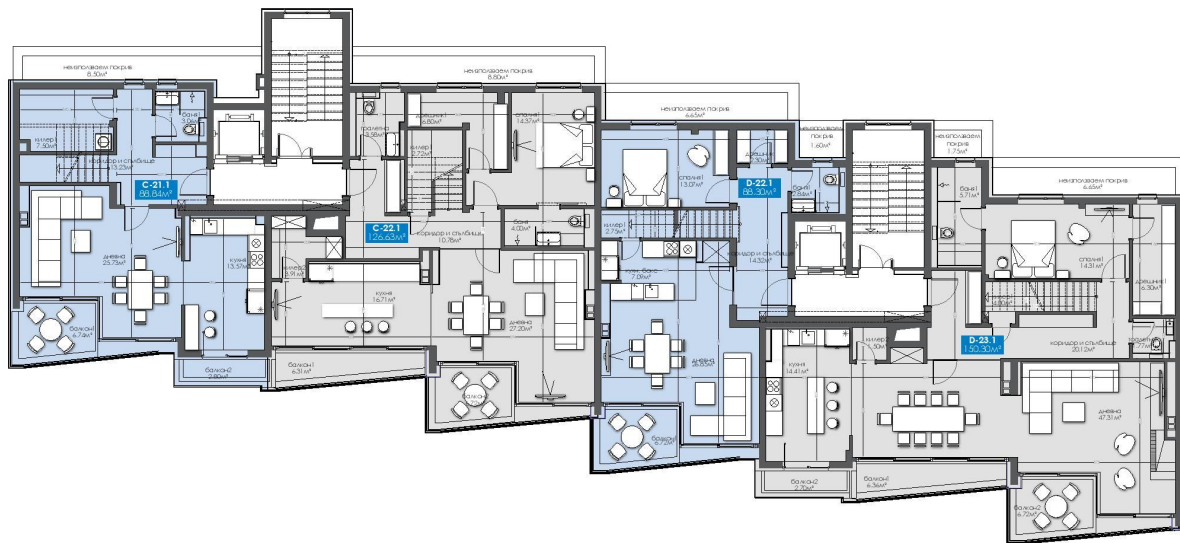

Имот N°	Тип	Изложение	ЗО, м ²	ОЧ, м ²	Общо, м ²
Ап. С-21 мезонет	тристаен	югоизток/ северозапад	165.44	26.64	192.08
Ап. С-22 мезонет	четиристаен	югоизток/ северозапад	231.14	37.21	268.35

Имот N°	Тип	Изложение	ЗО, м ²	ОЧ, м ²	Общо, м ²
Ап. D-22 мезонет	четиристаен	югоизток/ северозапад	146.99	22.44	169.43
Ап. D-23 мезонет	четиристаен	югоизток/ северозапад	278.55	42.53	321.08

Разпределение на етаж 8 | Кота +23,32