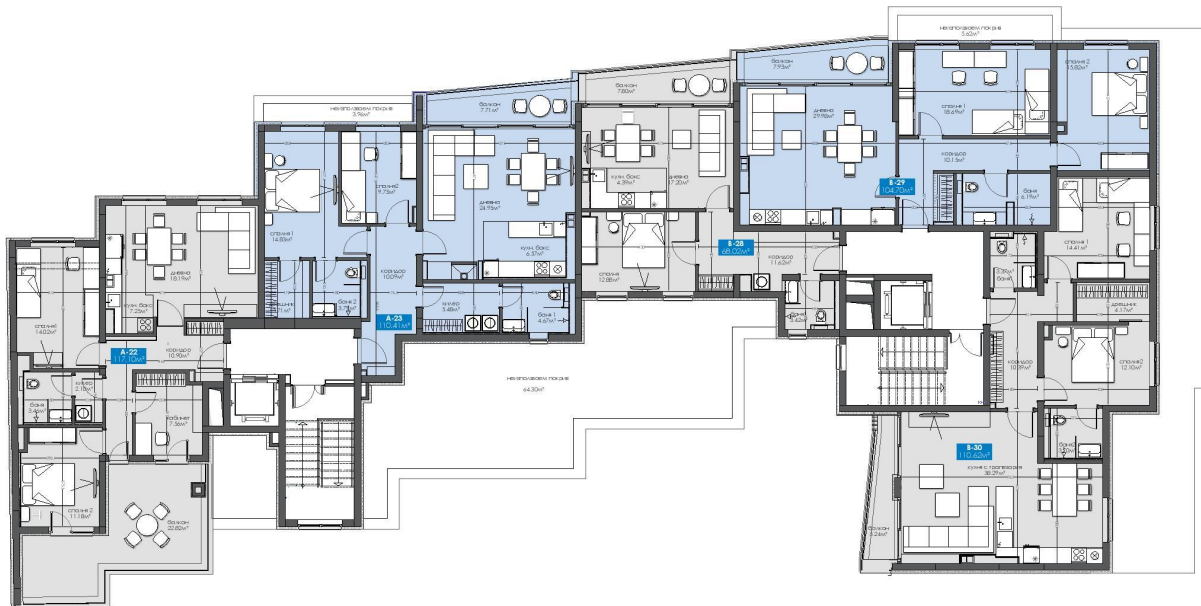

A

Имот N°	Тип	Изложение	ЗО, м <sup>2</sup>	ОЧ, м <sup>2</sup>	Общ, м <sup>2</sup>
Ап. А-22	четиристаен	североизток/ югозапад	117.10	23.21	140.31
Ап. А-23	тристаен	североизток/ югозапад	110.41	21.88	132.29

B

Имот N°	Тип	Изложение	ЗО, м <sup>2</sup>	ОЧ, м <sup>2</sup>	Общ, м <sup>2</sup>
Ап. В-28	двустаен	североизток/ югозапад	68.02	10.61	78.63
Ап. В-29	тристаен	югозапад	104.70	16.33	121.03
Ап. В-30	тристаен	югоизток/ северозапад	110.62	17.25	127.87

Property Management

ЕКСКЛУЗИВЕН ПАРТНЪОР ПРОДАЖИ

Разпределение на етаж 8 | Кота +26,24 м