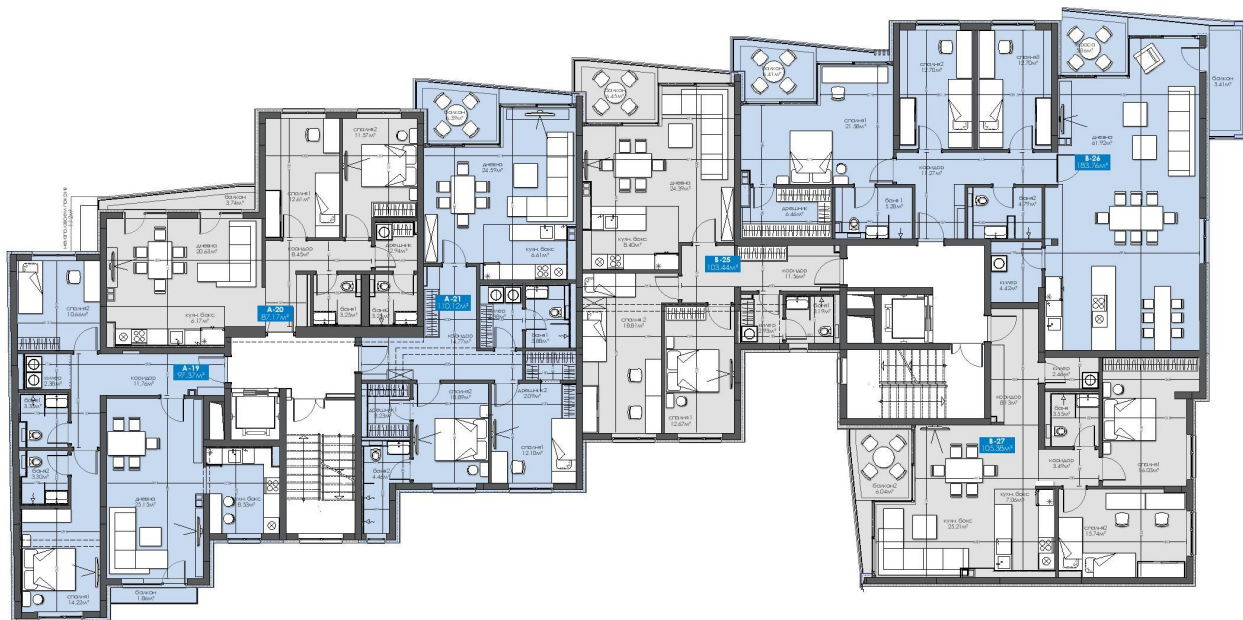

A

Имот N°	Тип	Изложение	ЗО, м ²	ОЧ, м ²	Общо, м ²
Ап. А-19	тристаен	североизток/ югозапад	97.37	19.30	116.67
Ап. А-20	тристаен	югозапад	87.17	17.28	104.45
Ап. А-21	тристаен	североизток/ югозапад	110.12	21.82	131.94

B

Имот N°	Тип	Изложение	ЗО, м ²	ОЧ, м ²	Общо, м ²
Ап. В-25	тристаен	североизток/ югозапад	103.44	16.13	119.57
Ап. В-26	четиристаен	югозапад/ северозапад	183.76	28.66	212.42
Ап. В-27	тристаен	югоизток/ северозапад	105.38	16.44	121.82

Разпределение на етаж 7 | Кота +23,32 м