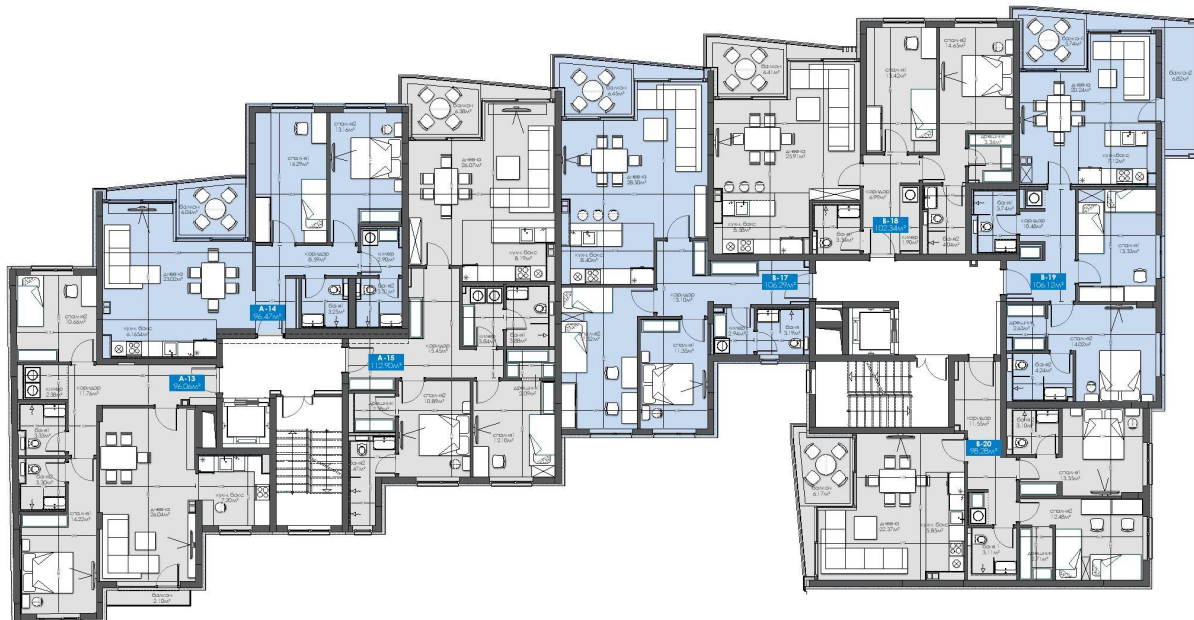

A

Имот N°	Тип	Изложение	ЗО, м ²	ОЧ, м ²	Общо, м ²
Ап. А-13	тристаен	североизток/ югозапад	96.06	19.04	115.10
Ап. А-14	тристаен	югозапад	96.47	19.12	115.59
Ап. А-15	тристаен	североизток/ югозапад	112.90	22.38	135.28

B

Имот N°	Тип	Изложение	ЗО, м ²	ОЧ, м ²	Общо, м ²
Ап. В-17	тристаен	североизток/ югозапад	106.29	16.58	122.87
Ап. В-18	тристаен	югозапад	102.34	15.96	118.30
Ап. В-19	тристаен	югозапад/ североизток	106.12	16.55	122.67
Ап. В-20	тристаен	югоизток/ североизток	98.28	15.33	113.61

Разпределение на етаж 5 | Кота +17,48 м