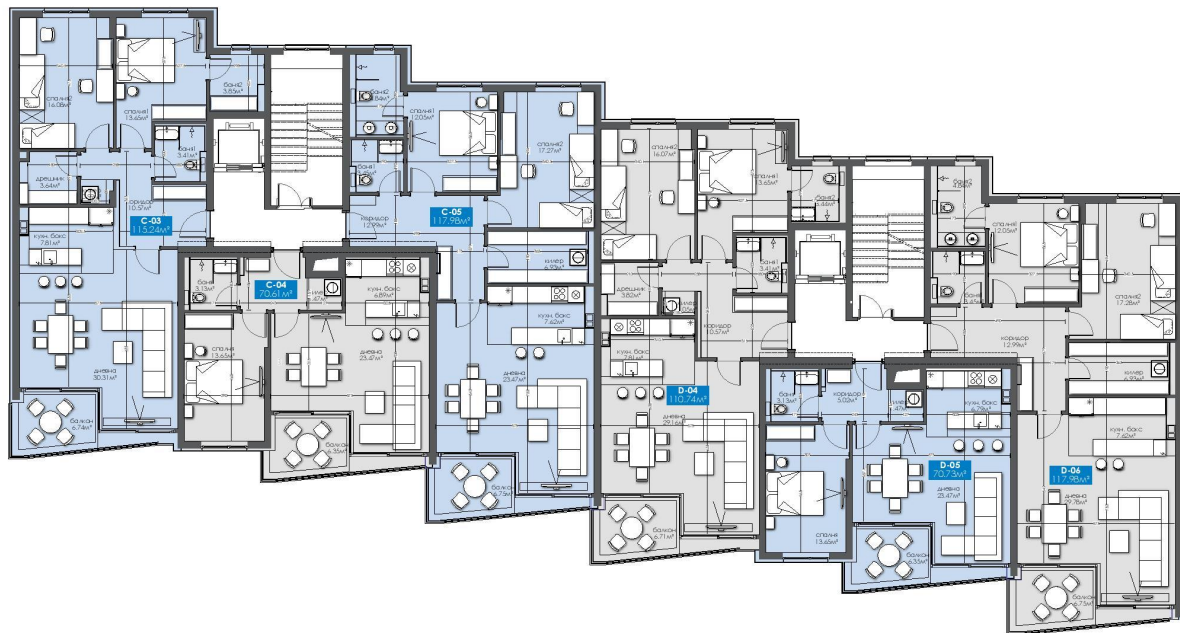

Имот N°	Тип	Изложение	ЗО, м ²	ОЧ, м ²	Общо, м ²
Ап. С-3	тристаен	югоизток/северозапад	115.24	18.55	133.79
Ап. С-4	двустаен	югоизток	70.61	11.37	81.98
Ап. С-5	тристаен	югоизток/северозапад	117.98	18.99	136.97

Имот N°	Тип	Изложение	ЗО, м ²	ОЧ, м ²	Общо, м ²
Ап. D-4	тристаен	югоизток/северозапад	110.74	16.91	127.65
Ап. D-5	двустаен	югоизток	70.73	10.80	81.53
Ап. D-6	тристаен	югоизток/северозапад	117.98	18.01	135.99

Разпределение на етаж 2 | Кота +5,80 м