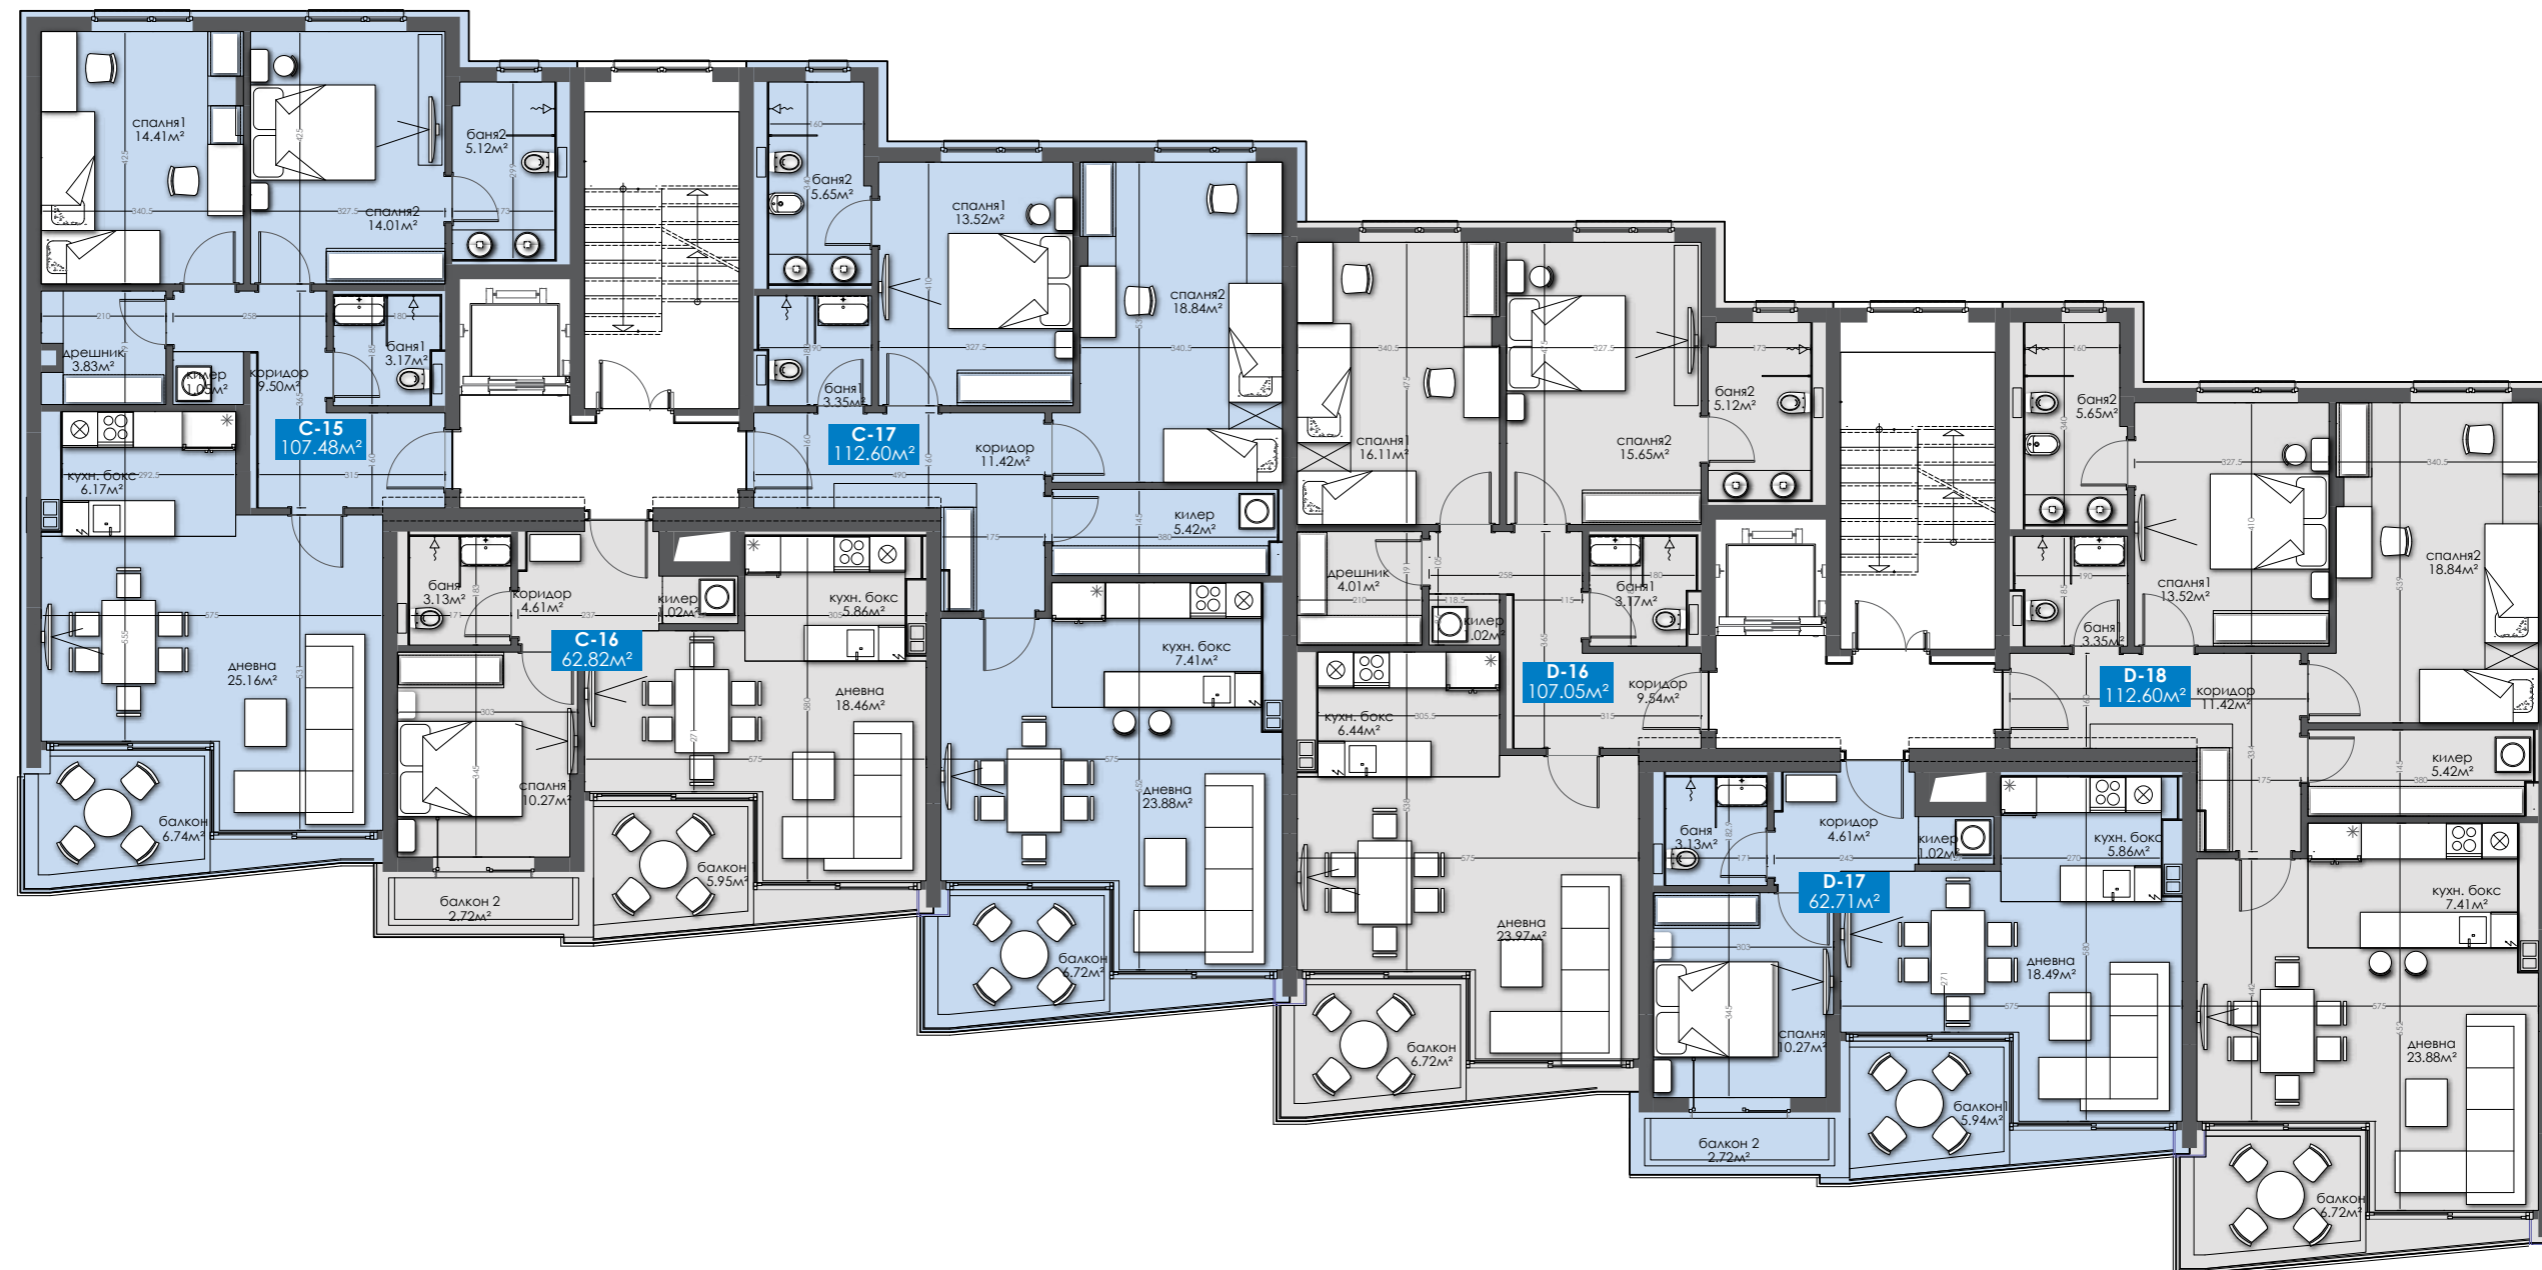

Имот N°	Тип	Изложение	ЗО, м ²	ОЧ, м ²	Общо, м ²
Ап. С-15	тристаен	югоизток/ северозапад	107.48	17.30	124.78
Ап. С-16	двустаен	югоизток	62.82	10.11	72.93
Ап. С-17	тристаен	югоизток/ северозапад	112.60	18.13	130.73

Имот N°	Тип	Изложение	ЗО, м ²	ОЧ, м ²	Общо, м ²
Ап. D-16	тристаен	югоизток/ северозапад	107.05	16.34	123.39
Ап. D-17	двустаен	югоизток	62.71	9.57	72.28
Ап. D-18	тристаен	югоизток/ северозапад	112.55	17.18	129.73

Разпределение на етаж 6 | Кота +17,48 м