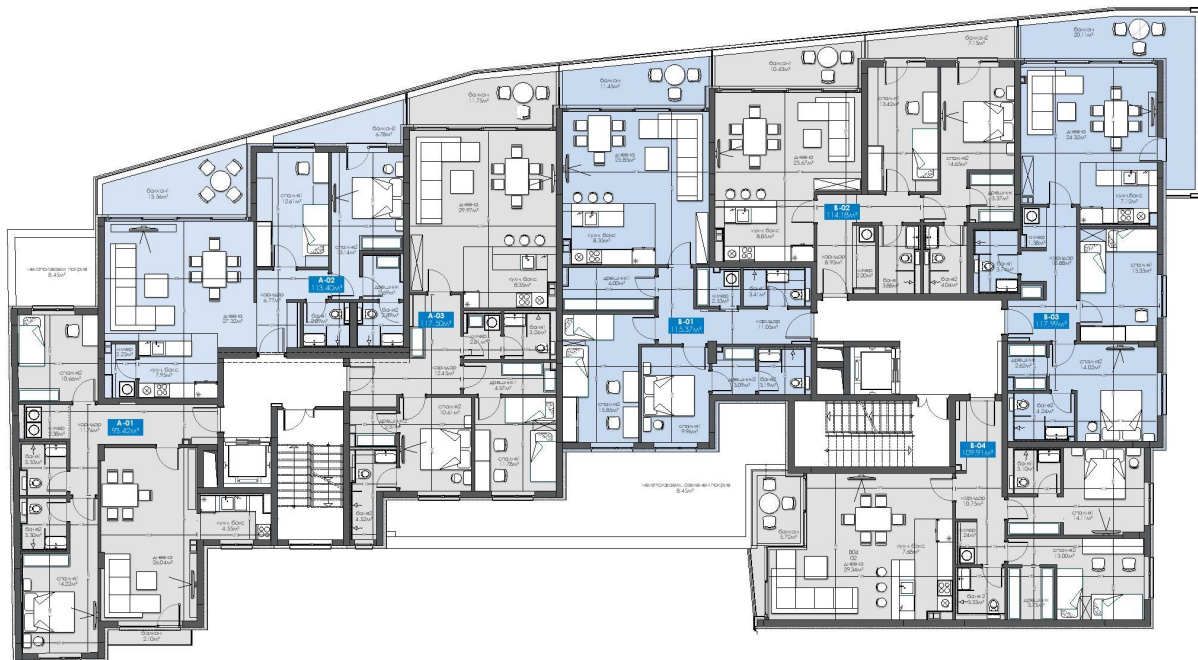

A

Имот N°	Тип	Изложение	ЗО, м ²	ОЧ, м ²	Общо, м ²
Ап. А-01	тристаен	североизток/югозапад	93.42	18.51	111.93
Ап. А-02	тристаен	югозапад	113.40	22.47	135.87
Ап. А-03	тристаен	североизток/ югозапад	117.50	23.29	140.79

B

Имот N°	Тип	Изложение	ЗО, м ²	ОЧ, м ²	Общо, м ²
Ап. В-1	тристаен	североизток/ югозапад	115.37	17.99	133.36
Ап. В-2	тристаен	югозапад	114.18	17.81	131.99
Ап. В-3	тристаен	югозапад/ северозапад	117.99	18.40	136.39
Ап. В-4	тристаен	югоизток/ северозапад	109.91	17.14	127.05

B

C

D

A

Разпределение на етаж 1 | Кота +5,80 м